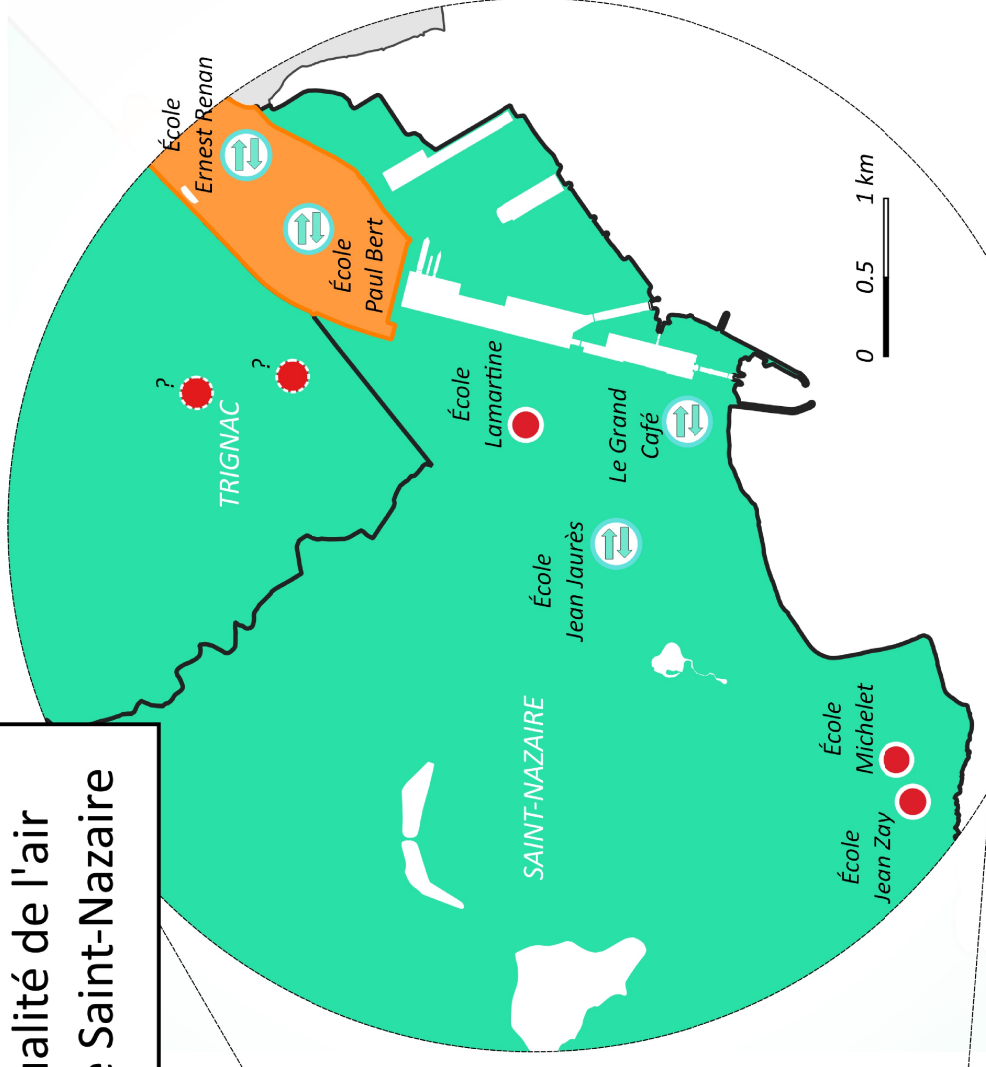

Les mesures de la qualité de l'air sur l'Agglomération de Saint-Nazaire

- Mesures réglementaires QAI* déjà réalisées dans les ERP*
- Accompagnement à l'autodiagnostic QAI des ERP
- Mesures de qualité de l'air extérieur sur le quartier de Méan Penhoët

- ⊕ Mesures de transfert de polluants (QAE* → QAI)
- Programme pédagogique QAI effectif dans les écoles
- Programme pédagogique QAI à venir

* ERP : Etablissement recevant du public // QAE : Qualité de l'air extérieur // QAI : Qualité de l'air