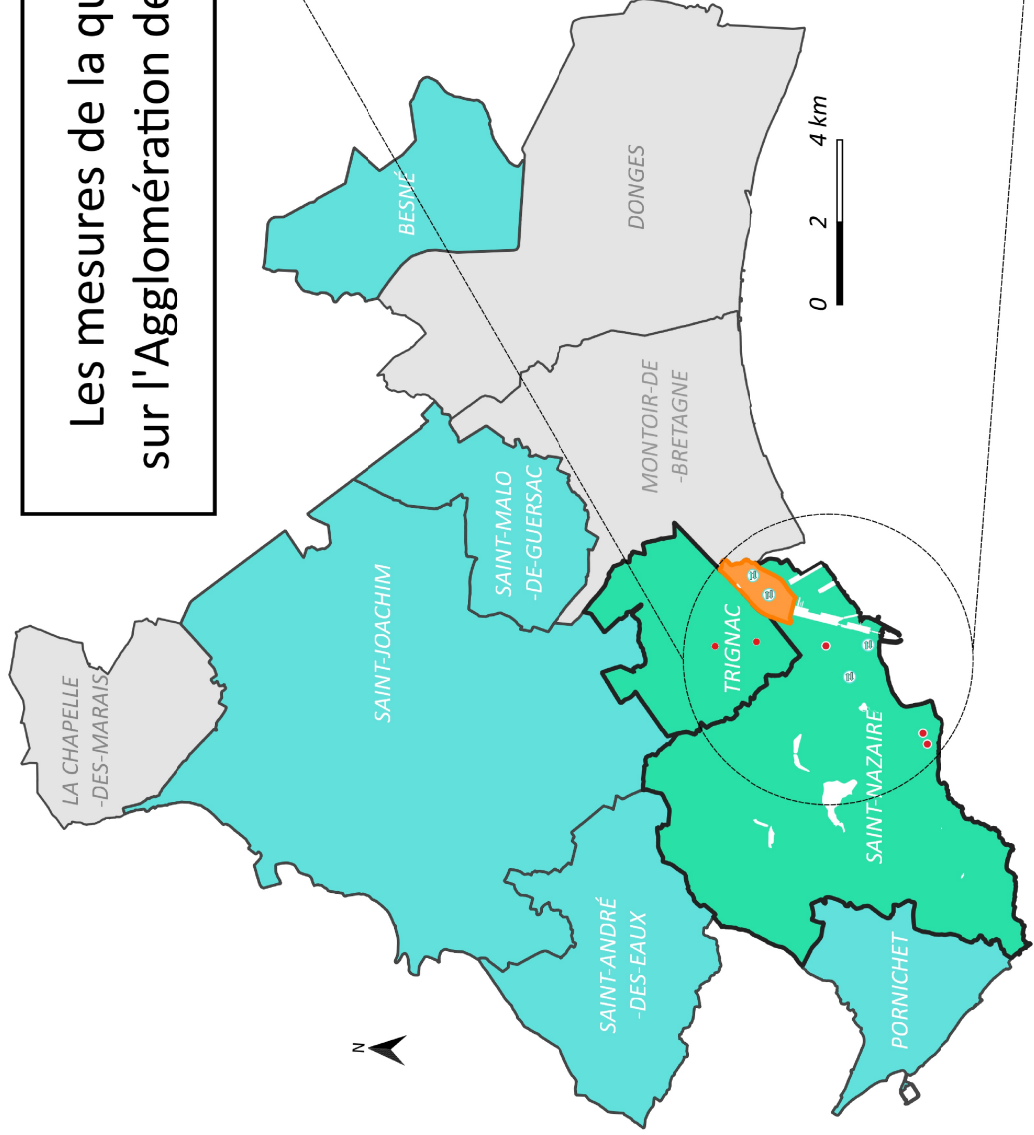

Les mesures de la qualité de l'air sur l'Agglomération de Saint-Nazaire

- Mesures réglementaires QAI* déjà réalisées dans les ERP*
- Accompagnement à l'autodiagnostic QAI des ERP
- Mesures de qualité de l'air extérieur sur le quartier de Méan Penhoët

- ⊕ Mesures de transfert de polluants (QAE* → QAI)
- Programme pédagogique QAI effectif dans les écoles
- Programme pédagogique QAI à venir

* ERP : Etablissement recevant du public // QAE : Qualité de l'air extérieur // QAI : Qualité de l'air